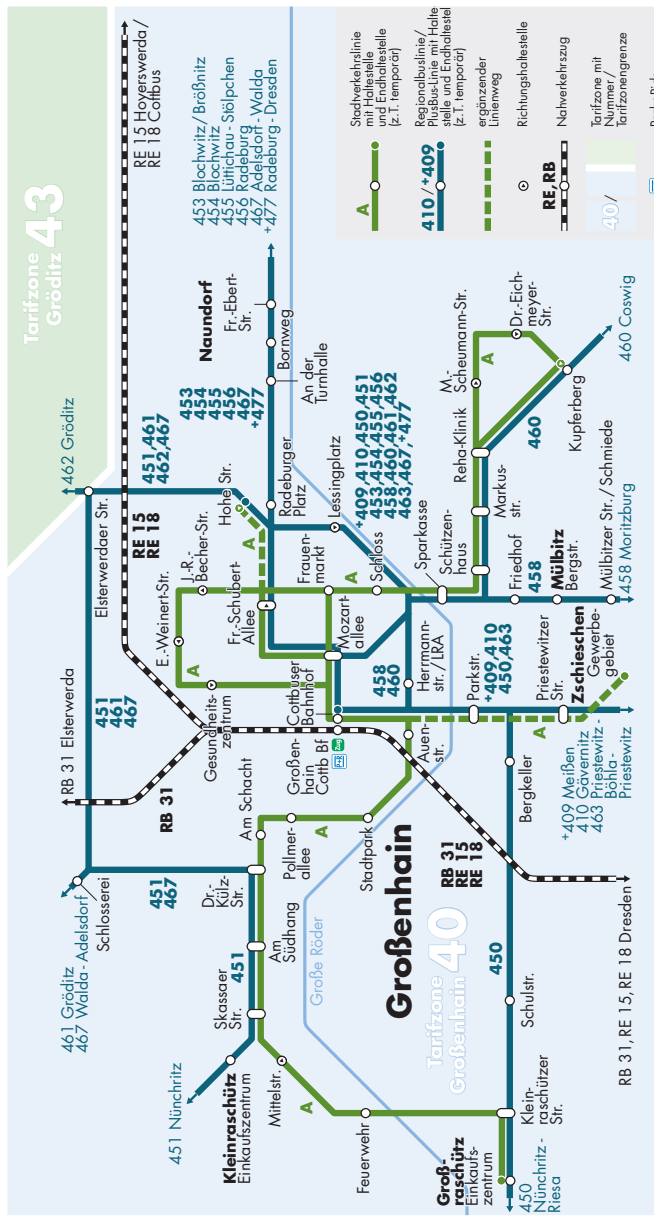

Fahrschein-Verkauf

Kundenzentrum Cottbuser Bahnhof
Bahnhofstraße 4 | Großenhain
Telefon 03522 / 522859

Mo 7:00 – 11:30 Uhr | 12:00 – 15:00 Uhr
Di 7:00 – 11:30 Uhr | 12:00 – 15:00 Uhr
Mi 7:00 – 11:30 Uhr | 12:00 – 14:00 Uhr
Do 7:00 – 11:30 Uhr | 12:00 – 17:00 Uhr
Fr 7:00 – 11:30 Uhr | 12:00 – 15:00 Uhr

... und bei Ihrem Busfahrer!

Anruf-Sammel-Taxi

Telefon: 03521 733441

Fahrpreise

weitere Infos:

Erwachsene 3,40 Euro
Kinder bis zum 15. Geburtstag 2,60 Euro
Kinder bis zur Einschulung werden in Begleitung Erwachsener kostenlos befördert
Zeitkarteninhaber 1,00 Euro
Zeitkarteninhaber des VVO mit regionaler und zeitlicher Gültigkeit im AST-Gebiet
Schwerbehinderte 1,00 Euro
Inhaber von Schwerbehindertenausweisen mit gültiger Wertmarke

gültig ab 9.12.2018

Abfahrtszeiten Anruf-Sammel-Taxi

Samstag, Sonntag, Feiertag 19.30 Uhr bis 00.00 Uhr

Anmeldung mindestens 30 Minuten vor Abfahrt.

Telefon: 03521 733441

www.vg-meissen.de

Stand 9. Dezember 2018

Stadtverkehr Großenhain

Stand 9. Dezember 2018