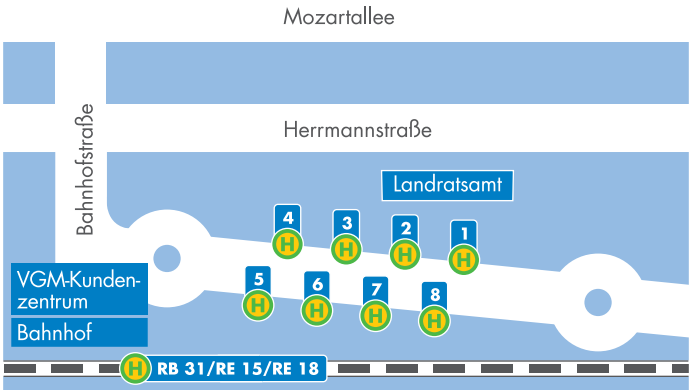

Übersichtsplan Großenhain Cottbuser Bf.

Stand	Linie	Richtung
1	409, 410	Hohe Straße
	450, 458	Hohe Straße
	460, 463	Hohe Straße
2	451	Colmnitz – Nünchritz/ Riesa
	461	Walda – Frauenhain – Gröditz
	462	Strauch – Frauenhain – Gröditz
	467	Walda – Strauch – Adelsdorf
3	454	Adelsdorf – Brößnitz – Großthiemig
	477	Radeburg – Dresden
	467	Adelsdorf – Strauch – Walda
4	A	Kupferberg
	453	Schönborn – Brößnitz
	455	Thiendorf – Ortrand – Naundorf
	456	Thiendorf – Radeburg

Übersichtsplan Großenhain Cottbuser Bf.

Stand	Linie	Richtung
5	451	Ankunft
	453...477	Ankunft
	461	Ankunft
	462	Ankunft
	467	Ankunft
	SEV	Schienenersatzverkehr
6	A	Kleinraschütz – Großraschütz
	409	Gävernitz – Meißen
	410	Zottewitz – Gävernitz
	450	Nünchritz – Moritz – Riesa
7	458	Auer – Moritzburg
	460	Beiersdorf – Auer – Coswig
	463	Nauleis – Böhla
8	Reiseverkehr	