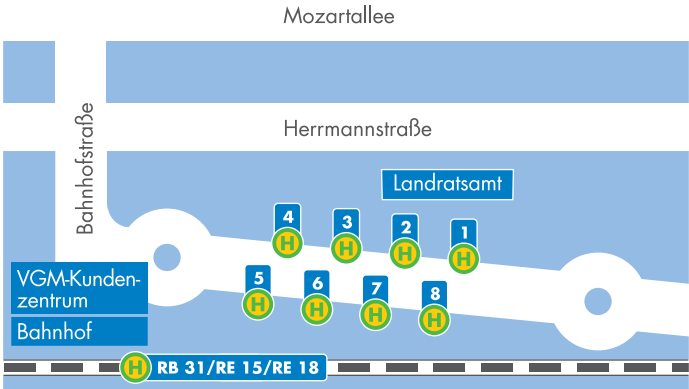

Übersichtsplan Großenhain Cottbuser Bf.

Stand	Linie	Richtung
1	409, 410	Hohe Straße
	450, 458	Hohe Straße
	460, 463	Hohe Straße
2	451	Colmnitz – Nünchritz/ Riesa
	461	Walda – Frauenhain – Gröditz
	462	Strauch – Frauenhain – Gröditz
	467	Walda – Strauch – Adelsdorf
3	454	Adelsdorf – Brößnitz – Großthiemig
	477	Radeburg – Dresden
	467	Adelsdorf – Strauch – Walda
4	A	Kupferberg
	453	Schönborn – Brößnitz
	455	Thiendorf – Ortrand – Naundorf
	456	Thiendorf – Radeburg

Übersichtsplan Großenhain Cottbuser Bf.

Stand	Linie	Richtung
5	451	Ankunft
	453...477	Ankunft
	461	Ankunft
	462	Ankunft
	467	Ankunft
	SEV	Schienenersatzverkehr
6	A	Kleinraschütz – Großraschütz
	409	Gävernitz – Meißen
	410	Zottewitz – Gävernitz
	450	Nünchritz – Moritz – Riesa
7	458	Auer – Moritzburg
	460	Beiersdorf – Auer – Coswig
	463	Nauleis – Böhla
8	Reiseverkehr	