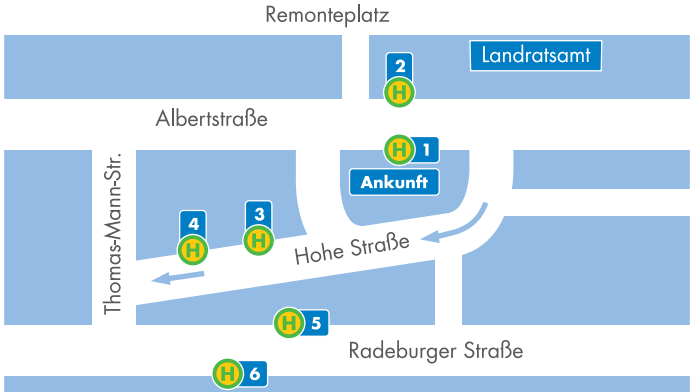

Übersichtsplan Großenhain Hohe Straße

Stand	Linie	Richtung
Abfahrt Hohe Straße		
1		Anknunft
2	451	Colmnitz – Nünchritz / Riesa
	461	Zabeltitz – Gröditz
	462	Strauch – Gröditz
	467	Zabeltitz – Strauch
3	458	Moritzburg – Dresden
	460	Beiersdorf – Coswig
	463	Böhla – Nauleis
	451, 461	Großenhain Cottbuser Bahnhof
	462, 467	Großenhain Cottbuser Bahnhof
4	409	Gävernitz – Meißen
	410	Zottewitz – Gävernitz
	450	Nünchritz – Riesa