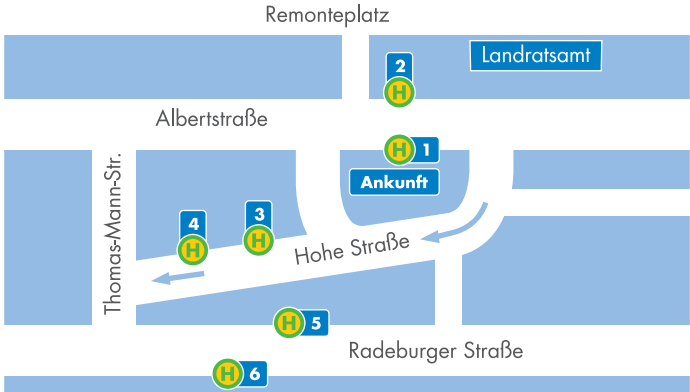

Übersichtsplan Großenhain Radeb. Straße

Stand	Linie	Richtung
Abfahrt Radeburger Platz		
5	453, 454	Großenhain Cottbuser Bahnhof
	455	Großenhain Cottbuser Bahnhof
	456, 477	Großenhain Cottbuser Bahnhof
	467	Großenhain Cottbuser Bahnhof
6	453	Brockwitz – Blochwitz
	454	Adelsdorf – Großthiemig
	455	Thiendorf – Naundorf
	456	Thiendorf – Radeburg
	477	Radeburg – Dresden
	467	Adelsdorf – Strauch