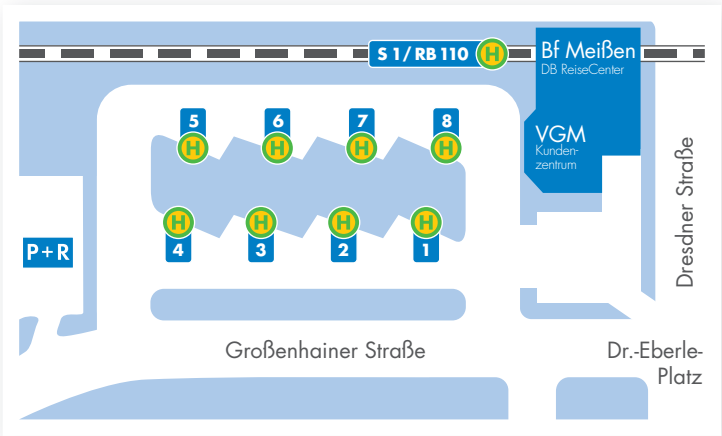

Übersichtsplan Meißen Busbahnhof

Stand	Linie	Richtung
1	A	Oberspaar - Spaar, Rote Gasse
	B	Zaschendorf - Spaar, Rote Gasse
	SEV	Schienenersatzverkehr
	AST	AnrufSammelTaxi
2	C	Albert-Mücke-Ring - Krankenhaus
	C	Bohnitzsch - Krankenhaus
3	A	Rauhental - Korbitz / Schletta
	B	Meisatal - Korbitz / Schletta
4	C	Buschbad
5	411	Neusörnewitz - Weinböhla
	412	Krögis - Nossen
	413	Militz - Tanneberg
	418	Militz - Nossen - Rüsseina
	422	Krögis - Ziegenhain / Rüsseina
6	404	Gauernitz - Cossebaude
	414	Taubenheim - Tanneberg
	421	Niederau - Weinböhla
	426	Pegenau
	428	Klipphausen - Wilsdruff
7	407	Nieschütz - Nünchritz
	408	Niederau - Jessen
	409	Priestewitz - Großenhain
	415	Nieschütz - Löbsal
8	401	Sörnewitz - Coswig
	416	Zehren - Lommatzsch
	417	Leuben - Lommatzsch
	446	Zehren - Riesa
		Schulbus