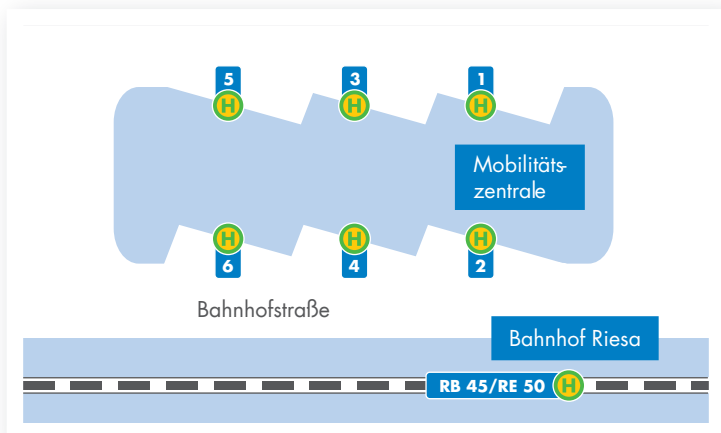

Übersichtsplan Riesa Bahnhof/Busbahnhof

Stand	Linie	Richtung
1	Ausstieg	
	SEV	Schienenersatzverkehr
2	A1	Alleestraße - Weida - Pausitz - Goethestraße
	C	Hamburger Straße - Merzdorf
	D	Alleestraße - Canitz
	E	Lommatzcher Straße - Pausitz
	AST	Anruf-Sammel-Taxi
3	B	Weida - Mautitz / Merzdorf
	432	Canitz - Strehla - Kleinrügeln
	433	Oppitzsch - Strehla - Außig - Mühlberg
	437	Jacobsthal - Mühlberg
	442	Weida - Großrügeln - Strehla
4	A2	Goethestraße - Mergendorf
	B	Goethestraße - Humboldtring
4	D	Goethestraße - Humboldtring
	Regionalbuslinien Richtung Goethestraße	
5	439	Zeithain - Gröditz - Nieska
	440	Zeithain - Wülknitz - Gröditz
	441	Zeithain - Nünchritz - Roda
	442	Zeithain - Nünchritz
	450	Moritz - Nünchritz - Großenhain
	451	Großenhain (Elbe-Röder-Sprinter)
6	430	Prausitz - Lommatzsch
	431	Stauchitz - Lommatzsch
	445	Prausitz - Zehren
	446	Hirschstein - Zehren - Meißen