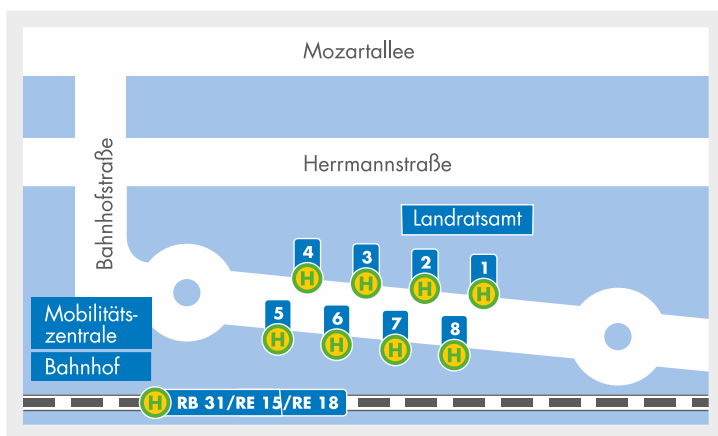

Übersichtsplan **Großenhain** Cottbuser Bf

Stand	Linie	Richtung
1	409, 410	Hohe Straße
	450, 458	Hohe Straße
	460, 463	Hohe Straße
2	451	Colmnitz – Nünchritz/Riesa
	461	Walda – Frauenhain – Gröditz
	462	Strauch – Frauenhain – Gröditz
	467	Walda – Strauch – Adelsdorf
3	454	Adelsdorf – Brößnitz – Großthiemig
	457	Radeburg – Dresden
	467	Adelsdorf – Strauch – Walda
4	A	Kupferberg
	453	Schönborn – Brößnitz
	455	Thiendorf – Ortrand – Naundorf
	456	Thiendorf – Radeburg
5	451	Ankunft
	453...457	Ankunft
	461	Ankunft
	462	Ankunft
	467	Ankunft
	SEV	Schienenersatzverkehr
6	A	Kleinraschütz – Großraschütz
	409	Gävernitz – Meißen
	410	Zottewitz – Gävernitz
	450	Nünchritz – Moritz – Riesa
7	458	Auer – Moritzburg – Dresden
	460	Beiersdorf – Auer – Coswig
	463	Nauleis – Böhla
8	Reiseverkehr	