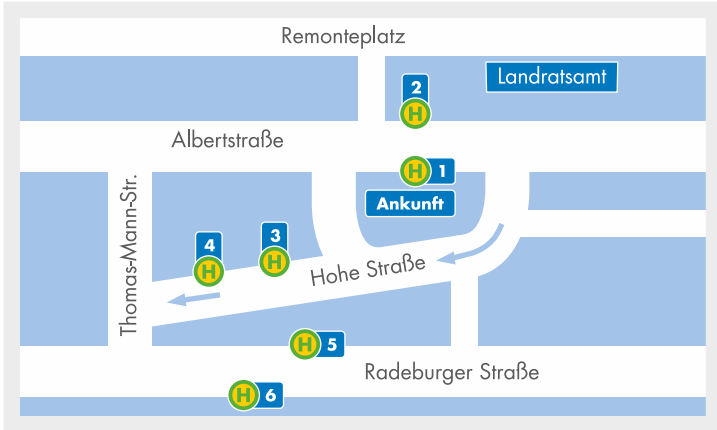

## Übersichtsplan **Großenhain** Hohe Straße

Stand	Linie	Richtung
<b>Abfahrt Hohe Straße</b>		
1		Ankunft
2	451	Colmnitz – Nünchritz/Riesa
	461	Zabeltitz – Gröditz
	462	Strauch – Gröditz
	467	Zabeltitz – Strauch
3	458	Moritzburg – Dresden
	460	Beiersdorf – Coswig
	463	Böhla – Nauleis
	451, 461	Großenhain Cottbuser Bahnhof
	462, 467	Großenhain Cottbuser Bahnhof
4	409	Gävernitz – Meißen
	410	Zottewitz – Gävernitz
	450	Nünchritz – Riesa
<b>Abfahrt Radeburger Platz</b>		
5	453, 454	Großenhain Cottbuser Bahnhof
	455	Großenhain Cottbuser Bahnhof
	456, 457	Großenhain Cottbuser Bahnhof
	467	Großenhain Cottbuser Bahnhof
6	453	Brockwitz – Blochwitz
	454	Adelsdorf – Großthiemig
	455	Thiendorf – Naundorf
	456	Thiendorf – Radeburg
	457	Radeburg – Dresden
	467	Adelsdorf – Strauch