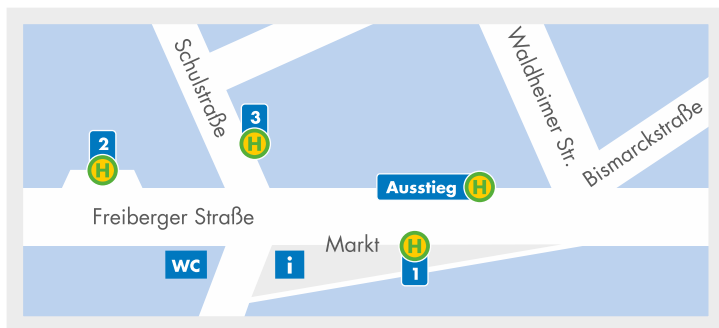

Übersichtsplan Nossen Markt

Stand	Linie	Richtung
1	334	Tanneberg – Limbach – Wilsdruff
	412	Heynitz – Krögis – Meißen
	418	Miltitz – Meißen
	418	Rüsseina
	420	Ziegenhain – Leuben – Lommatzsch
	424	Wilsdruff – Dresden
	690	Nossen Bahnhof
	750	Gleisberg – Roßwein – Döbeln
	755	Nossen Bahnhof
	756	Leipzig
	761	Dittmannsdorf – Reinsberg
	2	412
690		Zella – Marbach – Hainichen
750		Siebenlehn – Großschirma – Freiberg
755		Großvoigtsberg (– Freiberg)
761		Nossen Gewerbepark
3	424	Nossen – Zella