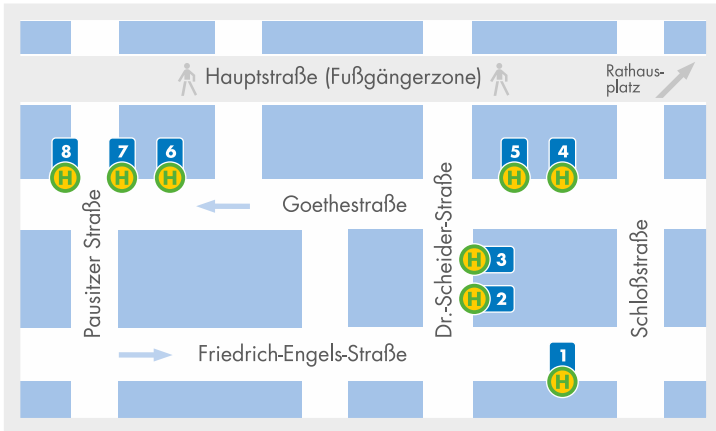

Übersichtsplan Riesa Goethestraße

Stand	Linie	Richtung
Abfahrt Goethestraße		
1	A2	Mergendorf
	B	Humboldtring
	D	Humboldtring
	446	Hirschstein – Zehren – Meißen
	AST	AnrufSammelTaxi
2	A1	Alleestraße – Weida – Pausitz
	A2	Pausitz – Weida – Alleestraße
	D	Alleestraße – Canitz
3	B	Weida – Mautitz/Merzdorf
	AST	AnrufSammelTaxi
4	439	Zeithain – Gröditz – Nieska
	440	Zeithain – Wülknitz – Gröditz
	441	Zeithain – Nünchritz – Roda
5	432	Canitz – Strehla
	433	Strehla – Außig – Mühlberg
	437	Jacobsthal – Mühlberg
	446	Bahnhof/Busbahnhof
Abfahrt Sachsenhof		
6	439	Zeithain – Gröditz – Nieska
	440	Zeithain – Wülknitz – Gröditz
	441	Zeithain – Nünchritz – Roda
7	A2	Pausitz – Weida – Alleestraße
	432	Canitz – Strehla
	433	Strehla – Außig – Mühlberg
	437	Jacobsthal – Mühlberg
8	A1	Alleestr. – Weida – Pausitz
	B	Weida – Mautitz/Merzdorf
	D	Alleestr. – Canitz
	430	Bahnhof/Busbahnhof
	431	Bahnhof/Busbahnhof
	445	Bahnhof/Busbahnhof
	446	Bahnhof/Busbahnhof